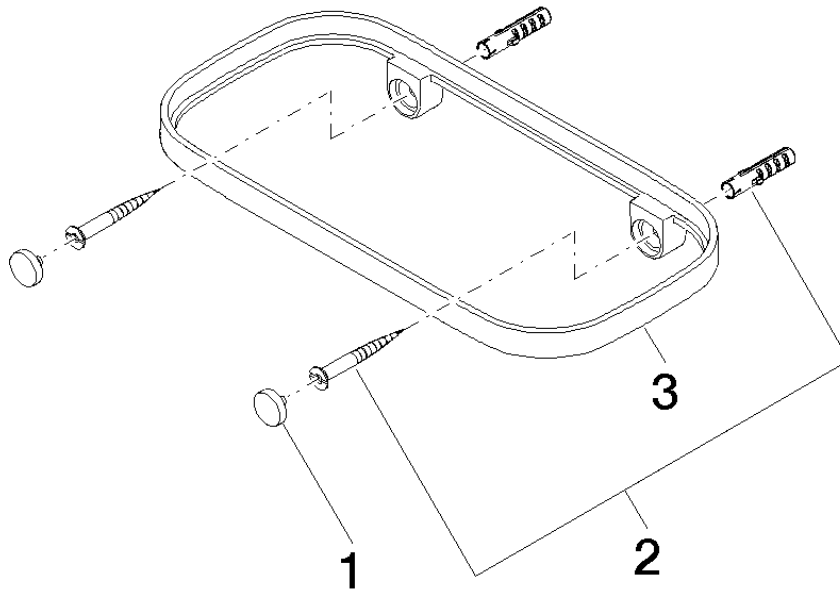

Tablette murale - Chrome

IMO

83 481 970

- largeur 200 mm
- hauteur 26 mm
- saillie 100 mm
- sans grille

S'adapte aux gammes suivantes : IMO,
TARA, LISSÉ, META

	Chrome	83 481 970-00
	Platine brossé	83 481 970-06
	Platine	83 481 970-08
	Dark Chrome	83 481 970-19
	Or clair	83 481 970-26
	Or clair brossé	83 481 970-27
	Laiton brossé (Or 23cts)	83 481 970-28
	Noir mat	83 481 970-33
	Bronze brossé	83 481 970-42
	Champagne brossé (Or 22cts)	83 481 970-46
	Champagne (Or 22cts)	83 481 970-47
	Chrome brossé	83 481 970-93
	Dark Platinum brossé	83 481 970-99

Accessoires requis

- | | |
|----------------------------|---------------|
| Grille - gris clair | 82 481 970-52 |
| •grilles en plastique | |

Accessoires requis

- | | |
|-----------------------|---------------|
| Grille - taupe | 82 481 970-53 |
| •grilles en plastique | |

83 481 970

mm [inches]

83 481 970

Les pièces pour les autres finitions peuvent être trouvées ici : [Platine brossé](#)

Liste des pièces de rechange

N°	Article Numéro	Désignation	Fréquence de montage	Délai de livraison
1	90 30 30 520 00-00	set	1	10
2	05 30 31 002 00 90	set de fixation	1	2
3	08 17 97 577-00	patte de fixation	1	60